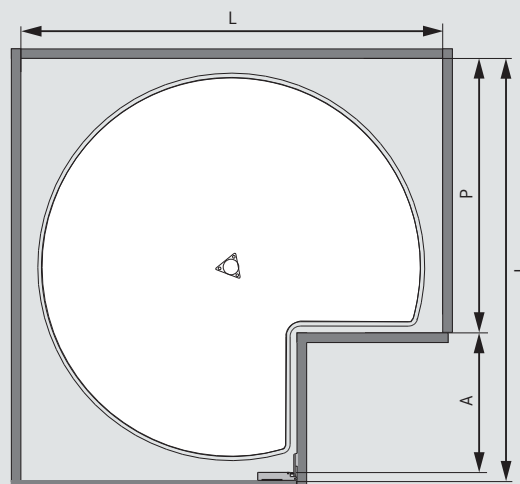

CAROUSEL 270

Dimensions de l'armoire

(mm)	800	900
L	min. 750	min. 860
P	min. 480	min. 510
A	max. 240	max. 330

Ensemble ARENA Style

Tous les éléments en chrome brillant; étagères ARENA Style: rail en chrome brillant, fond «Blanc glacier» à revêtement antiglissement

Axe, hauteur réglable (mm)		800	900
	nombre d'étagères	réf.	réf.
685-735	2	2605260005	2605290005
839-889	2	2605090005	2605120005
	dimensions des étagères	Ø 700	Ø 820

Ensemble ARENA Classic

Tous les éléments en chrome brillant; étagères ARENA Classic: rail en chrome brillant, fond «Blanc standard» à revêtement antiglissement

Axe, hauteur réglable (mm)		800	900
	nombre d'étagères	réf.	réf.
685-735	2	2605250005	2605280005
839-889	2	2605080005	2605110005
	dimensions des étagères	Ø 700	Ø 820

Ensemble de paniers métalliques

Tous les éléments en chrome brillant; paniers: chrome brillant

Axe, hauteur réglable (mm)		800	900
	nombre de paniers	réf.	réf.
685-735	2	2605240005	2605270005
839-889	2	2605070005	2605100005
	dimensions des paniers	Ø 700	Ø 820

Ensemble complet avec axe réglable en hauteur et étagères/paniers