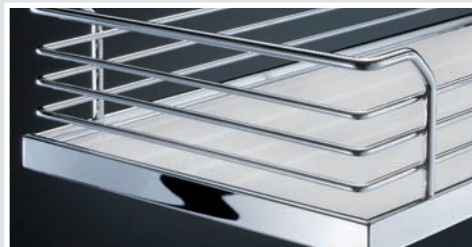

CAROUSEL 270

Dimensions de l'armoire

(mm)	800	900
L	min. 750	min. 860
P	min. 480	min. 510
A	max. 240	max. 330

Ensemble ARENA Style

Tous les éléments en chrome brillant; étagères ARENA Style: rail en chrome brillant, fond «Blanc glacier» à revêtement antiglissement

Axe, hauteur réglable (mm)		800	900
	nombre d'étagères	réf.	réf.
685-735	2	2605260005	2605290005
839-889	2	2605090005	2605120005
	dimensions des étagères	Ø 700	Ø 820

Ensemble ARENA Classic

Tous les éléments en chrome brillant; étagères ARENA Classic: rail en chrome brillant, fond «Blanc standard» à revêtement antiglissement

Axe, hauteur réglable (mm)		800	900
	nombre d'étagères	réf.	réf.
685-735	2	2605250005	2605280005
839-889	2	2605080005	2605110005
	dimensions des étagères	Ø 700	Ø 820

Ensemble de paniers métalliques

Tous les éléments en chrome brillant; paniers: chrome brillant