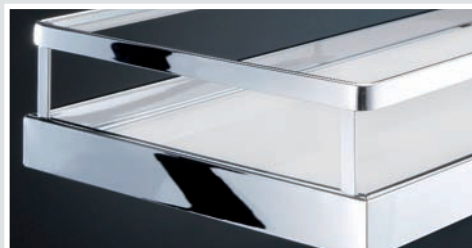

CAROUSEL 270

Dimensions de l'armoire

(mm)	800	900
L	min. 750	min. 860
P	min. 480	min. 510
A	max. 240	max. 330

Ensemble ARENA Style

Tous les éléments en chrome brillant; étagères ARENA Style: rail en chrome brillant, fond «Blanc glacier» à revêtement antiglissement

Axe, hauteur réglable (mm)		800	900
	nombre d'étagères	réf.	réf.
685-735	2	2605260005	2605290005
839-889	2	2605090005	2605120005
	dimensions des étagères	Ø 700	Ø 820

Ensemble ARENA Classic

Tous les éléments en chrome brillant; étagères ARENA Classic: rail en chrome brillant, fond «Blanc standard» à revêtement antiglissement

Axe, hauteur réglable (mm)		800	900
	nombre d'étagères	réf.	réf.
685-735	2	2605250005	2605280005
839-889	2	2605080005	2605110005
	dimensions des étagères	Ø 700	Ø 820

Ensemble de paniers métalliques

Tous les éléments en chrome brillant; paniers: chrome brillant