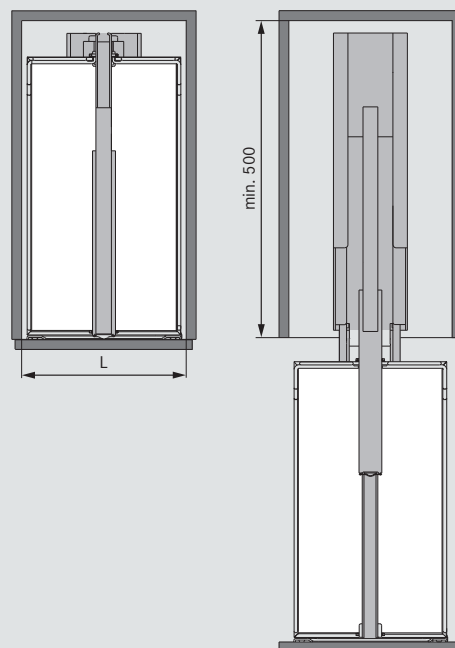

DISPENSA

Fonctions et avantages:

- Conçu pour les armoires de 300 ou de 400 mm de large
- Facilement adaptable à différentes hauteurs d'armoires grâce au cadre ajustable
- Système de montage rapide
- Façade montée sur la coulisse
- Système amortisseur SoftStopp inclus
- Ensembles complets disponibles avec trois types d'équipements différents
- Charge maximale admissible: 100 kg
- Certifié LGA

Ensembles de cadres ARENA Style

Tous les éléments en blanc brillant

intérieur de l'armoire hauteur (mm)	intérieur de l'armoire	
	largeur (L) min. 260	largeur (L) min. 360
	réf.	réf.
1200-1600	2601009966	2601039966
1600-2000	2601019966	2601049966
1900-2300	2601029966	2601059966

Coulisse 100 kg	0242359966
-----------------	------------

Ensembles de cadres ARENA Classic/Paniers métalliques

Tous les éléments en gris argenté

intérieur de l'armoire hauteur (mm)	intérieur de l'armoire	
	largeur (L) min. 260	largeur (L) min. 360
	réf.	réf.
1200-1600	2601000102	2601030102
1600-2000	2601010102	2601040102
1900-2300	2601020102	2601050102

Rail en chrome brillant, fond «Blanc standard» à revêtement antiglissement

Paniers métalliques	intérieur de l'armoire	
	largeur (L) min. 260	largeur (L) min. 360
	réf.	réf.
2	2600070005	2600180005
3	2600080005	2600190005
dimensions des étagères	250 x 465 x 112	350 x 465 x 112