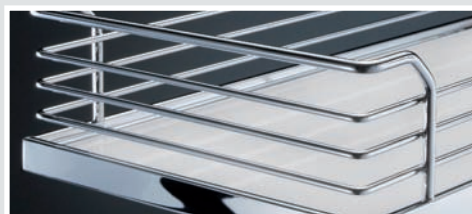

MagicCorner

Fonctions et avantages:

- Conçu pour les armoires de 90 et 100 cm
- Façade clipsable
- Charge admissible dans le meuble bas: façade coulissante 14 kg, angle coulissant 18 kg
- Séquence de mouvements définis avec précision
- Réglage en largeur sans outils en fonction des dimensions intérieur de l'armoire
- Réglage sans outils de la façade

Alignement	réf.
pivotement à droite	2604010102
pivotement à gauche	2604020102

Ensembles d'étagères ARENA Classic

Rail en chrome brillant, fond «Blanc standard» à revêtement antiglissement

nombre d'étagères	réf.
2+2	0362070102
dimensions des étagères	
partie avant:	295 x 470 x 88
partie arrière:	390 x 470 x 88