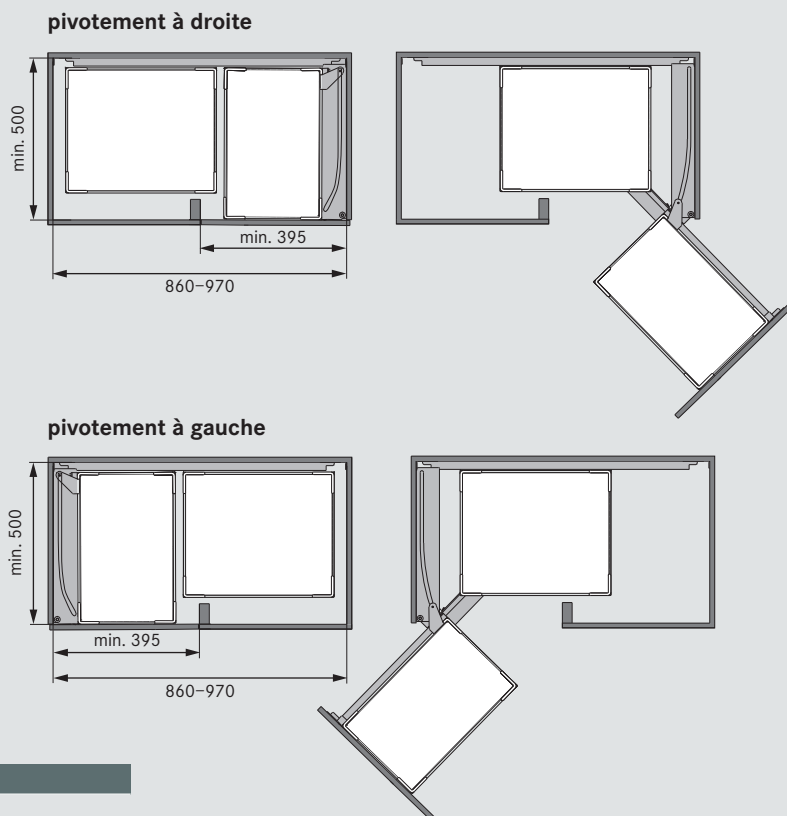

MagicCorner

Fonctions et avantages:

- Conçu pour les armoires de 90 et 100 cm
- Façade clipsable
- Charge admissible dans le meuble bas: façade coulissante 14 kg, angle coulissant 18 kg
- Séquence de mouvements définis avec précision
- Réglage en largeur sans outils en fonction des dimensions intérieur de l'armoire
- Réglage sans outils de la façade

Ensembles de cadres ARENA Style

Tous les éléments blancs brillants

Alignement	réf.
pivotement à droite	2604019966
pivotement à gauche	2604029966

Ensembles d'étagères ARENA Style

Rail en chrome brillant, fond «Blanc glacier» à revêtement antiglissement

nombre d'étagères	réf.
2+2	260400 0005
dimensions des étagères	
partie avant:	295 x 470 x 75
partie arrière:	390 x 470 x 75

Ensembles de cadres ARENA Classic/Paniers métalliques

Tous les éléments en gris argenté;

Alignement	réf.
pivotement à droite	2604010102
pivotement à gauche	2604020102

Ensembles d'étagères ARENA Classic

Rail en chrome brillant, fond «Blanc standard» à revêtement antiglissement

nombre d'étagères	réf.
2+2	0362070102
dimensions des étagères	
partie avant:	295 x 470 x 88
partie arrière:	390 x 470 x 88