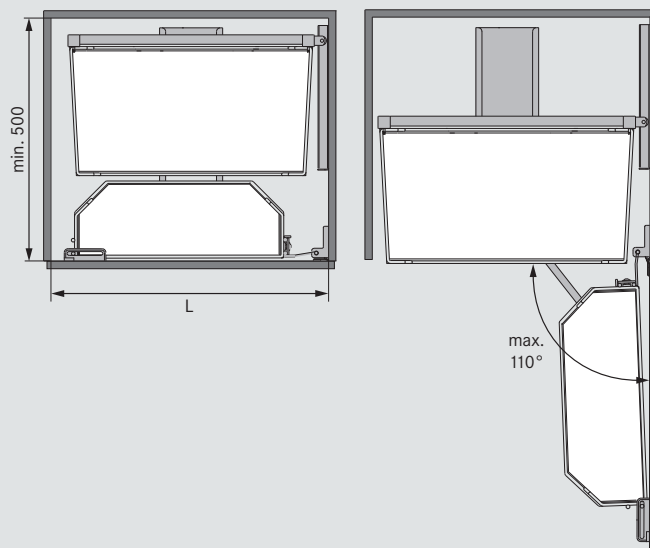

TANDEM

Fonctions et avantages:

- Conçu pour les armoires de largeur comprise entre 450 et 600 mm
- Peut s'installer en duo dans les armoires de largeur comprise entre 900 et 1 200 mm
- Indépendant de la hauteur de l'armoire grâce au montage latéral du cadre
- Adapté au montage derrière des portes avec charnières charnières
- Étagères et paniers à fixer sous les charnières
- Système amortisseur SoftStopp inclus
- Ensembles complets disponibles avec trois types d'équipements différents
- Charge maximale admissible:
 - Étagère de porte pour armoires de 45 et 50 cm: 20 kg
 - Étagère de porte pour armoires de 60 cm: 25 kg
 - Étagère coulissante pour armoires de 45 et 50 cm: max. 50 kg
 - Étagère coulissante: max. 60 kg
- Certifié LGA

Ensemble ARENA Style

Tous les éléments blancs brillants; étagères ARENA Style: rail en chrome brillant, fond «Blanc glacier» à revêtement antiglissement

intérieur de l'armoire hauteur (mm)		intérieur de l'armoire		
		largeur (L) min. 412	largeur (L) min. 462	largeur (L) min. 562
	nombre d'étagères	réf.	réf.	réf.
≥ 1100	lot de 4	2602120005	2602140005	2602160005
≥ 1700	lot de 6	2602130005	2602150005	2602170005
	dimensions des étagères	383 x 275 x 75	433 x 275 x 75	518 x 275 x 75

Ensemble ARENA Classic

Tous les éléments blancs brillants; étagères ARENA Classic: rail en chrome brillant, fond «Blanc standard» à revêtement antiglissement

intérieur de l'armoire hauteur (mm)		intérieur de l'armoire		
		largeur (L) min. 412	largeur (L) min. 462	largeur (L) min. 562
	nombre d'étagères	réf.	réf.	réf.
≥ 1100	lot de 4	2602060005	2602080005	2602100005
≥ 1700	lot de 6	2602070005	2602090005	2602110005
	dimensions des étagères	383 x 275 x 88	433 x 275 x 88	518 x 275 x 88