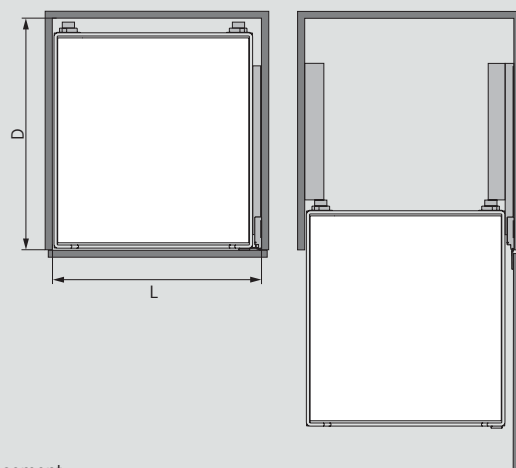

Système coulissant intérieur