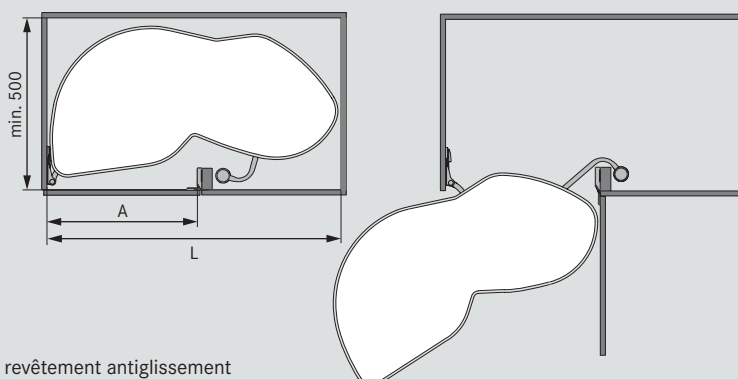

Fonctions et avantages:

- Les étagères sortent intégralement de l'armoire
- Étagères utilisables individuellement pour un usage optimal
- Pour armoires d'angles avec portes de 45, 50 et 60 cm
- Egalement disponibles en version pour colonne
- Récompensé par le «red dot design award 2005»
- Charge admissible par étagère: 20 kg
- Certifié LGA

pivotement à droite

pivotement à gauche

Ensemble ARENA Style

Tous les éléments blancs brillants;

Étagères ARENA Style: rail en chrome brillant, fond «Blanc glacier» à revêtement antiglissement

Alignement	nombre d'étagères	intérieur de l'armoire		
		dimensions A=411-418, L>860	dimensions A=461-468, L>960	dimensions A=561-568, L>960
		réf.	réf.	réf.
pivotement à droite	2	2603000005	2603020005	2603040005
pivotement à gauche	2	2603010005	2603030005	2603050005

Axe tubulaire, 1 unité

hauteur intérieure de l'armoire (mm)		réf.
600-750		0069270005
720-900		0069280005
min. 1265		0069350005

Option Ensemble d'amortisseurs de charnières 006929.7930; 24 ensembles de 2 pièces

Ensemble ARENA Classic

Tous les éléments en argentés;

Étagères ARENA Classic: rail en chrome brillant, fond «Blanc standard» à revêtement antiglissement

Alignement	nombre d'étagères	intérieur de l'armoire		
		dimensions A=411-418, L>860	dimensions A=461-468, L>960	dimensions A=561-568, L>960
		réf.	réf.	réf.
pivotement à droite	2	2603060005	2603080005	2603100005
pivotement à gauche	2	2603070005	2603090005	2603110005

Axe tubulaire, 1 unité

hauteur intérieure de l'armoire (mm)		réf.
600-750		0069270005
720-900		0069280005
min. 1265		0069350005

Option Ensemble d'amortisseurs de charnières 006929.7930; 24 ensembles de 2 unités

Ensemble complet avec gabarit de montage et de perçage