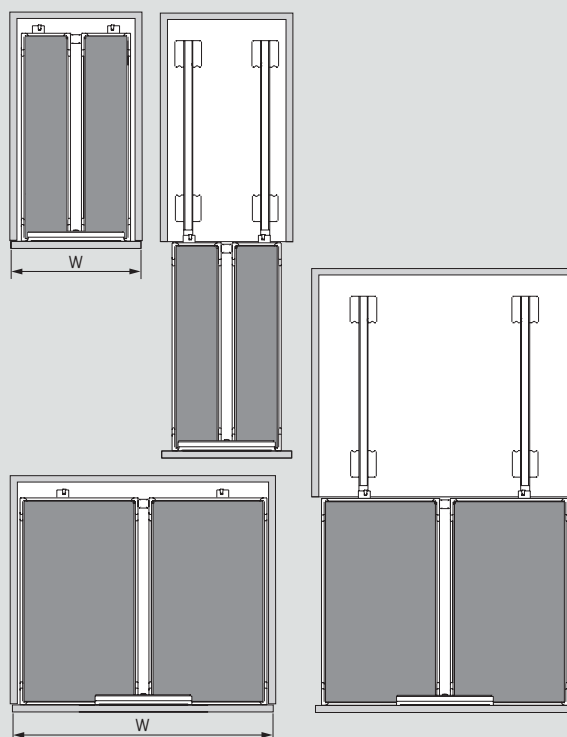

DISPENSA Junior

Fonctions et avantages:

- «Mini garde-manger coulissant» pratique pour meubles bas
- Paniers et étagères réglables en hauteur
- Contenu facilement accessible par le haut ou par les côtés
- Organisation du rangement personnalisable
- Choix d'étagères et paniers métalliques ARENA Style ou ARENA Classic
- Deux types de ferrures pour meubles bas de 30 à 60 cm de large
- Montage aisé, se fixe au panneau du fond de l'armoire
- Système coulissant sortie totale avec amortisseur SoftStop
- Charge admissible: 40 kg
- Hauteur intérieure minimale de l'armoire = 630 mm

Ensemble ARENA Style

Tous les éléments blancs brillants; étagères ARENA Style:
rail en chrome brillant, fond «Blanc glacier» à revêtement antiglissement

		intérieur de l'armoire					
		largeur (L) min. 260	largeur (L) min. 360	largeur (L) min. 410	largeur (L) min. 460	largeur (L) min. 560	
	nombre d'étagères	réf.	réf.	réf.	réf.	réf.	
	3+1	26100020005	2610050005	2610080005	2610110005	2610160005	
dimensions	étagère clipsable	110 x 465 x 75	160 x 465 x 75	185 x 470 x 75	210 x 470 x 75	260 x 470 x 75	
dimensions	étagère inférieure	250 x 465 x 97	350 x 465 x 97	400 x 465 x 97	450 x 465 x 97	550 x 465 x 97	

Ensemble ARENA Classic

Tous les éléments en gris argenté; étagères ARENA Classic:
rail en chrome brillant, fond «Blanc standard» à revêtement antiglissement

		intérieur de l'armoire					
		largeur (L) min. 260	largeur (L) min. 360	largeur (L) min. 410	largeur (L) min. 460	largeur (L) min. 560	
	nombre d'étagères	réf.	réf.	réf.	réf.	réf.	
	3+1	2610010005	2610040005	2610070005	2610100005	2610140005	
dimensions	étagère clipsable	110 x 470 x 88	160 x 470 x 88	185 x 470 x 88	210 x 470 x 88	260 x 470 x 88	
dimensions	étagère inférieure	250 x 465 x 112	350 x 465 x 112	400 x 465 x 112	450 x 465 x 112	550 x 465 x 112	

version spéciale avec 1 étagère inférieure ARENA Classic,
2 étagères clipsables ARENA Classic et 1 casier-bouteilles clipsable (uniquement pour largeur 560) 2610150005

Ensemble paniers métalliques

Tous les éléments en gris argenté; paniers: chrome brillant

		intérieur de l'armoire					
		largeur (L) min. 260	largeur (L) min. 360	largeur (L) min. 410	largeur (L) min. 460	largeur (L) min. 560	
	nombre de paniers	réf.	réf.	réf.	réf.	réf.	
	3+1	2610000005	2610030005	2610060005	2610090005	2610120005	
dimensions	panier clipsable	110 x 470 x 75	160 x 470 x 75	185 x 470 x 75	210 x 470 x 75	260 x 470 x 75	
dimensions	panier métallique inférieur	250 x 465 x 110	350 x 465 x 110	400 x 465 x 110	450 x 465 x 110	550 x 465 x 110	

version spéciale avec 1 panier métallique inférieur, 2 paniers métalliques clipsables et 1 casier-bouteilles clipsable (uniquement pour largeur 560) 2610130005

Ensemble complet à cadre coulissant, avec amortisseur,
supports avant et étagères/paniers (3 étagères/paniers clipsable + 1 étagère/panier inférieur) et gabarit de perçage
Charge maximale admissible du cadre = 45 kg
Hauteur minimale de l'armoire = 630 mm