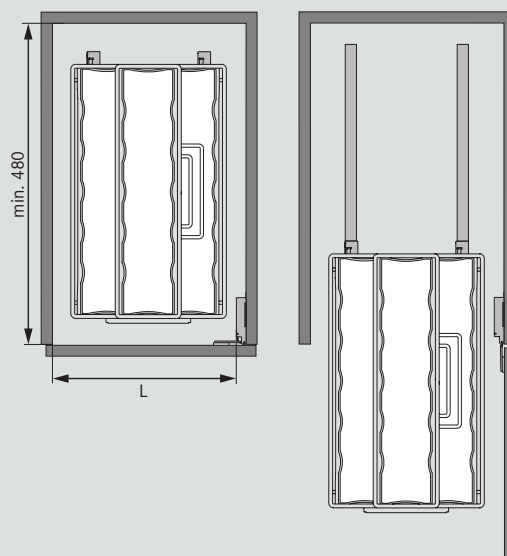

1 | Une fois les ferrures montées, ...

2 | ... la porte est mise en place

3 | et clipsée!

PORTERO

Fonctions et avantages:

- Organise l'espace de rangement dans l'armoire sous l'évier
- Choix de trois ensembles avec différentes ferrures fonctionnelles
- Base unique pour toutes les largeurs d'armoires et variantes d'utilisation – également pour les meubles bas à siphon
- Fixation facile au socle de l'armoire, installation ultérieure possible dans l'armoire entièrement montée
- Gabarit de montage inclus
- Système amortisseur «SoftStopp» intégré
- Panier amovible
- Le panier pivotant fournit de l'espace de rangement supplémentaire
- Étagères plastiques résistantes aux acides et lavables au lave-vaisselle