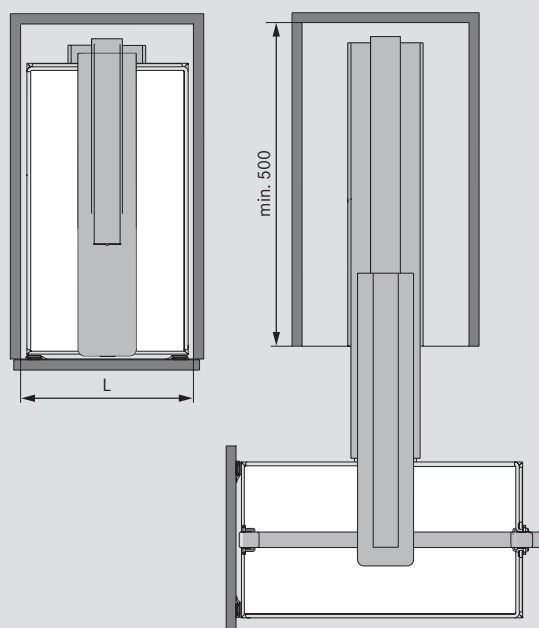

Disponible dès 2009!

DISPENSA Swing

Fonctions et avantages:

- Également adapté à une utilisation à l'extrémité d'une cuisine
- Conçu pour les armoires de 300 ou de 400 mm de large
- Facilement adaptable à différentes hauteurs d'armoires grâce au cadre ajustable
- Façade montée sur la coulisse
- Système amortisseur SoftStopp inclus
- Ensembles complets disponibles avec trois variantes d'équipements différents
- Charge maximale admissible: 70 kg
- Certifié LGA