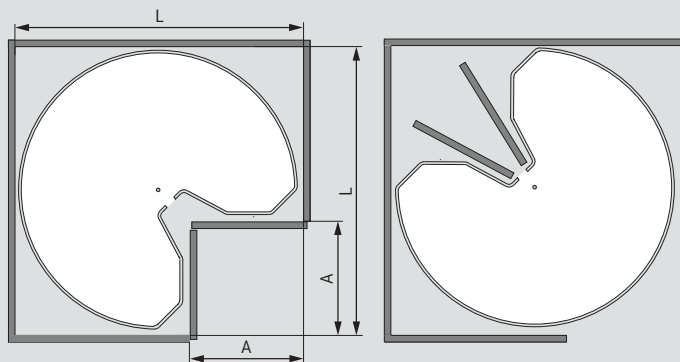

REVO 90

Fonctions et avantages:

- Mouvement particulièrement harmonieux
- Fermeture en douceur par pivotement
- Ajustement sans outils de la vitesse de fermeture
- Amortisseurs «SoftStopp Plus» de série
- Plage de réglage en hauteur de 200 mm
- Support de façade clipsable
- Une ferrure pour armoires d'angle de 800 et 900 mm
- Étagères réglables sans à-coups
- Possibilité d'ajouter une troisième étagère ultérieurement
- Charge admissible: 50 kg
- Hauteur intérieur: 660-860 mm
- Certifié LGA