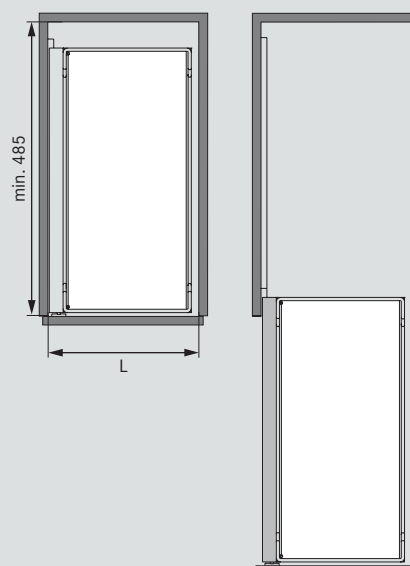

Module coulissant COMFORT pour meubles bas

Fonctions et avantages:

- Aspect attrayant grâce aux rails et aux supports avant masqués
- Sortie totale assurant un coulissement parfait et une stabilité latérale élevée
- Le réglage de la façade est toujours accessible de l'intérieur
- Conçu également pour des façades à cadre
- Système amortisseur «SoftStopp» de série
- Charge admissible: 24 kg

schéma accès à droite