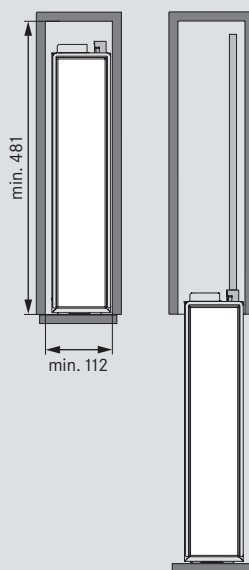

N° 15

Fonctions et avantages:

- Le rail-guide sous l'espace disponible permet de profiter au maximum de l'espace de rangement
- Pour des armoires de largeur intérieure à partir de 112 mm
- Deux ou trois niveaux au choix
- Système amortisseur «SoftStopp» de série
- Charge admissible: 12 kg
- Certifié LGA