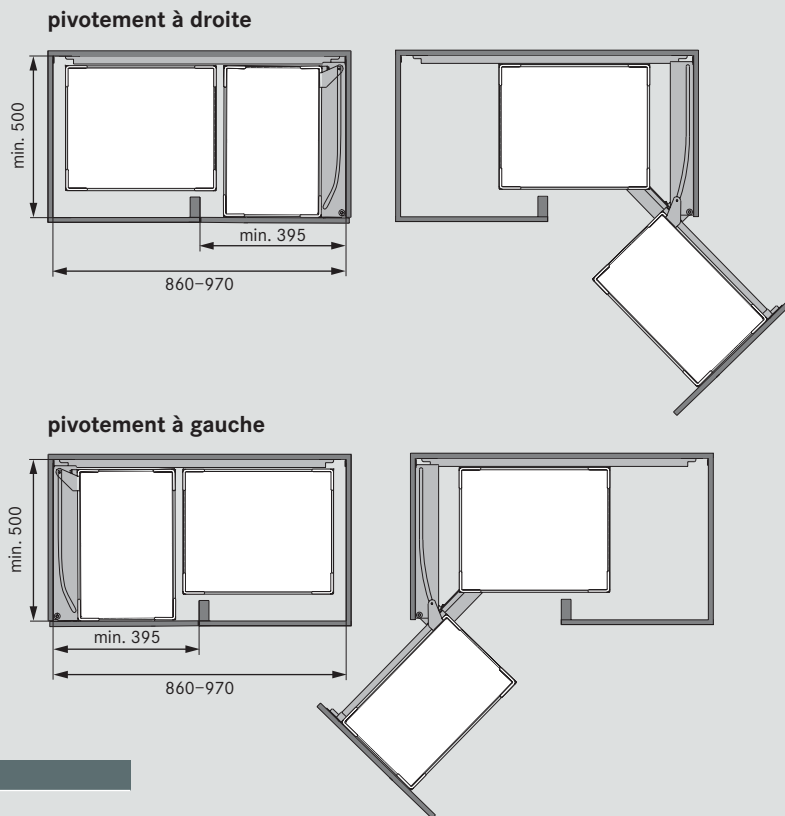

Ensemble complet avec gabarit de montage et de perçage

Charge maximale admissible par étagère = 20 kg (25 kg)

MagicCorner

Fonctions et avantages:

- Conçu pour les armoires de 90 et 100 cm
- Façade clipsable
- Charge admissible dans le meuble bas: façade coulissante 14 kg, angle coulissant 18 kg
- Séquence de mouvements définis avec précision
- Réglage en largeur sans outils en fonction des dimensions intérieur de l'armoire
- Réglage sans outils de la façade