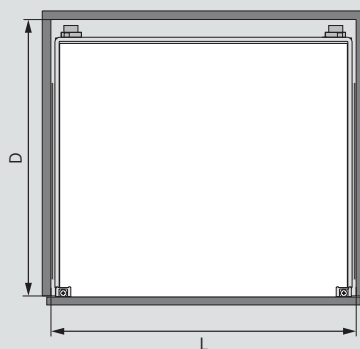

Système coulissant fixé à la façade