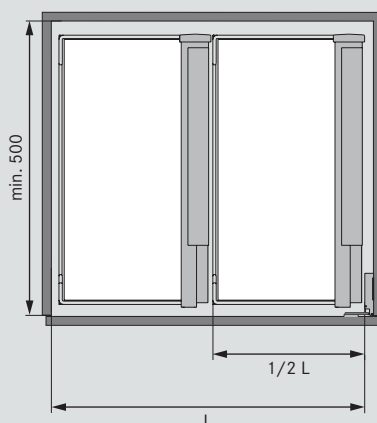

Garde-manger coulissant

Fonctions et avantages:

- Conçu pour la partie supérieure des garde-manger
- Permet d'accéder facilement aux objets rangés au fond de l'armoire
- Système amortisseur SoftStopp inclus
- Montage à gauche ou à droite