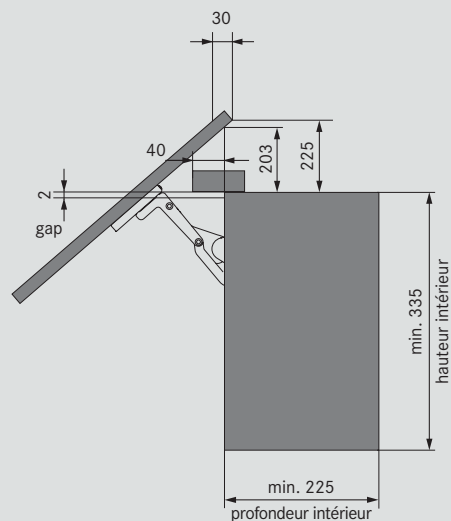

SoftLift

Fonctions et avantages:

- Ouverture automatique jusqu'en butée supérieure et facile à atteindre
- Également adapté aux armoires à corniche