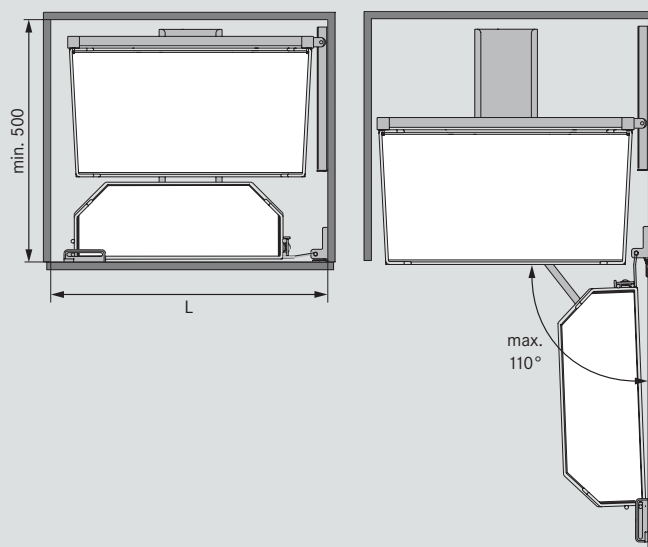

TANDEM

Fonctions et avantages:

- Conçu pour les armoires de largeur comprise entre 450 et 600 mm
- Peut s'installer en duo dans les armoires de largeur comprise entre 900 et 1 200 mm
- Indépendant de la hauteur de l'armoire grâce au montage latéral du cadre
- Adapté au montage derrière des portes avec charnières charnières
- Étagères et paniers à fixer sous les charnières
- Système amortisseur SoftStopp inclus
- Ensembles complets disponibles avec trois types d'équipements différents
- Charge maximale admissible:
  - Étagère de porte pour armoires de 45 et 50 cm: 20 kg
  - Étagère de porte pour armoires de 60 cm: 25 kg
  - Étagère coulissante pour armoires de 45 et 50 cm: max. 50 kg
  - Étagère coulissante: max. 60 kg
- Certifié LGA