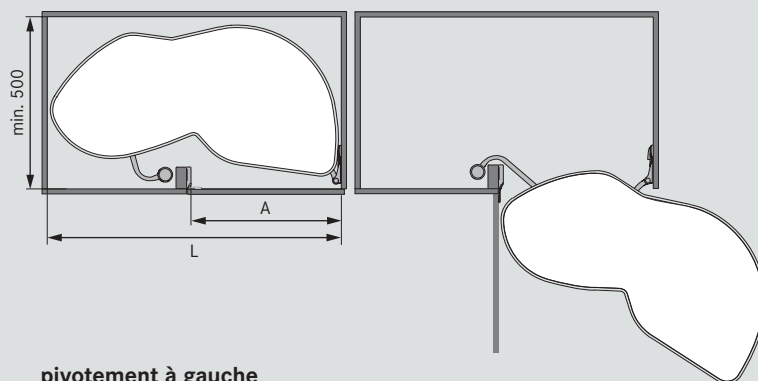

Fonctions et avantages:

- Les étagères sortent intégralement de l'armoire
- Étagères utilisables individuellement pour un usage optimal
- Pour armoires d'angles avec portes de 45, 50 et 60 cm
- Egalement disponibles en version pour colonne
- Récompensé par le «red dot design award 2005»
- Charge admissible par étagère: 20 kg
- Certifié LGA

pivotement à droite

pivotement à gauche