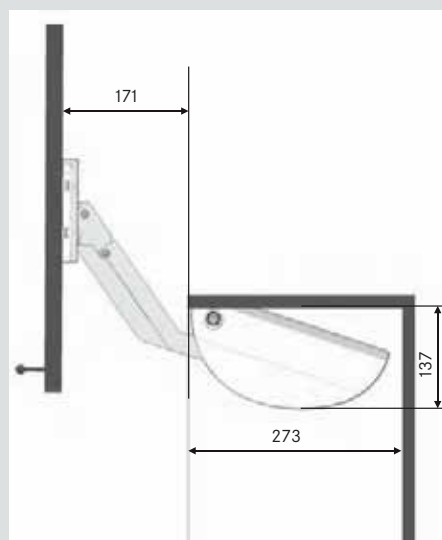

Ensemble de ferrure EWIVA avec barre séparée

Ensemble composé de: éléments latéraux (1x gauche, 1x droite), caches de ferrures (1x gauche, 1x droite), kits d'entraînement (1x gauche, 1x droite), support de façade bois ou à cadre aluminium (2 pièces)

hauteur	Façade bois	Façade à cadre aluminium		
	max. front weight	réf.	réf.	réf.
min. 320 mm	2,5 - 4,8 kg	0015530050	0015560050	
min. 320 mm	3,3 - 6,6 kg	0015540050	0015570050	
min. 320 mm	5,3 - 8,0 kg	0015550050	0015580050	
Barre de synchronisation, 16 pièces/carton				
	600 mm	900 mm	1200 mm	1500 mm
largeur fixe	0015490007	0015500007	0015510007	
Barre à recouper + accessoires pour montage	0015460038	0015470038	0015480038