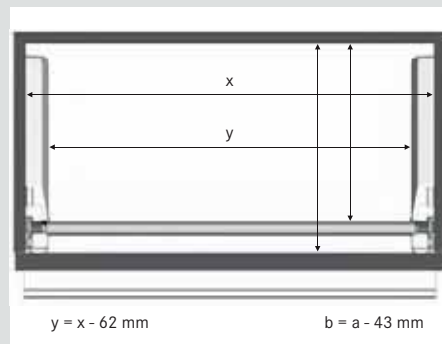

Fonctions et avantages:

- Conçu pour les garde-manger, les buffets et les meubles hauts
- Fonction d'amortissement à l'ouverture et à la fermeture
- Effet levier assurant une protection anti-pincements
- Façade clipsable
- Réglage sans outils de la façade
- Kit d'entraînement clipsable avec ressort de compression spiralé