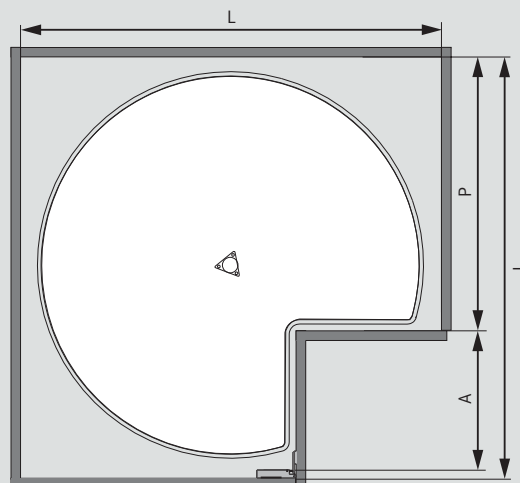

CAROUSEL 270

Dimensions de l'armoire

(mm)	800	900
L	min. 750	min. 860
P	min. 480	min. 510
A	max. 240	max. 330

Ensemble ARENA Style

Tous les éléments en chrome brillant; étagères ARENA Style: rail en chrome brillant, fond «Blanc glacier» à revêtement antiglissement