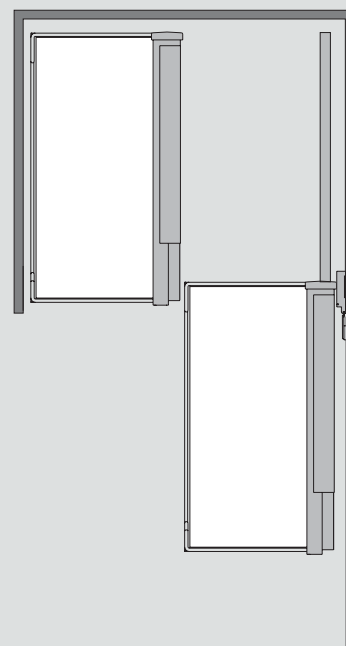

Garde-manger coulissant

Fonctions et avantages:

- Conçu pour la partie supérieure des garde-manger
- Permet d'accéder facilement aux objets rangés au fond de l'armoire
- Système amortisseur SoftStopp inclus
- Montage à gauche ou à droite