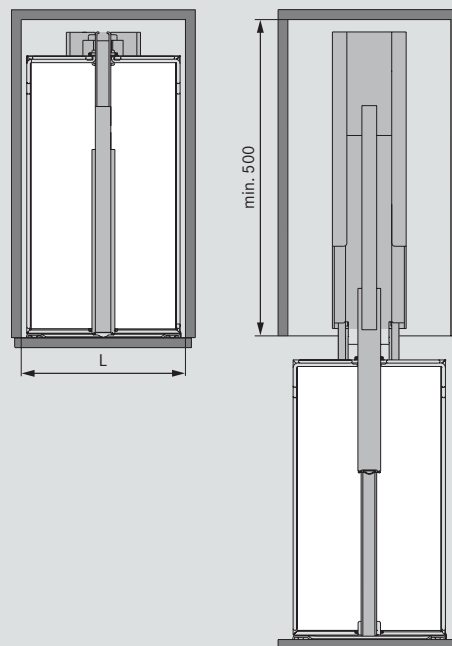

DISPENSA

Fonctions et avantages:

- Conçu pour les armoires de 300 ou de 400 mm de large
- Facilement adaptable à différentes hauteurs d'armoires grâce au cadre ajustable
- Système de montage rapide
- Façade montée sur la coulisse
- Système amortisseur SoftStopp inclus
- Ensembles complets disponibles avec trois types d'équipements différents
- Charge maximale admissible: 100 kg
- Certifié LGA